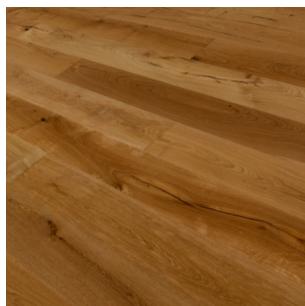

Oak Living (Dub), biely oxidatívny olej, kartáčovaný

Oak Living (Dub), oxidatívny olej, kartáčovaný

SKLADOM

Skladom u distribútora v ČR alebo k rýchlemu dodaniu od európskeho výrobcu vrátane zodných líšt

RUSTICA Living v oxidatívnom oleji

85,52 €

68,38 €

56,98 € bez DPH

-20%

Ušetríte 17,14 €

*Crafted
through
skills*

VYSOKÁ DÁNSKA KVALITA

Starostlivý výber surovín a špičkové remeslo uspokojí i náročných zákazníkov

VHODNÉ PRE PODLAHOVÉ VYKUROVANIE

Všetky podlahy v kolekcii sú vhodné pre podlahové vykurovanie

SCHODOVÉ HRANY PRE KAŽDÚ PODLAHU

Do 4 týždňov k dodaniu schodové hrany vyrobené priamo z podlahových lamiel pre Vaše perfektné schody

KVALITNÝ ZÁMOK

Kvalitnú a jednoduchú montáž garantuje osvedčený zámok Välinge G5