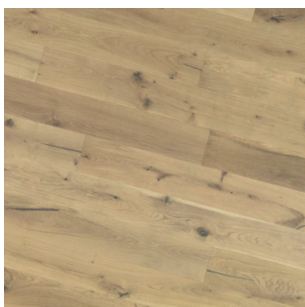

moland®

MOLALOC+ RUSTICA WIDEPLANK

FORMÁT:

14 × 190 × 2190 (1830) mm

**TRIEDENIE LIVING
S VÝRAZNÝMI HRČAMI**

**BIELY OXIDATÍVNY
OLEJ S KARTÁČOVANÍM**

**OXIDATÍVNY OLEJ
S KARTÁČOVANÍM**

4V FÁZA

NÁŠĽAP 3,5 mm ZÁMOK

LIC. VÄLINGE G5

Oak Living (Dub), biely oxidatívny olej, kartáčovaný